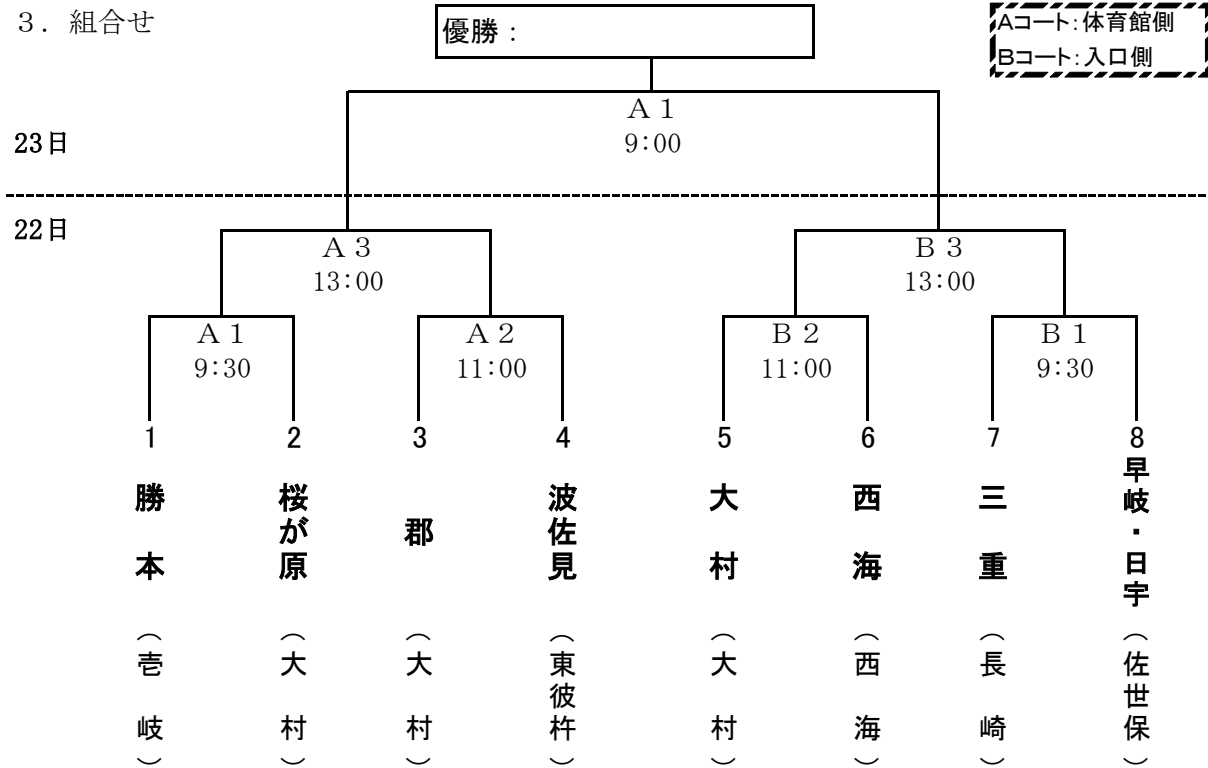

ソフトボール競技新人大会役員一覧・組合せ表

1. 期 日 令和4年10月22日(土)・23日(日)
 監督会議：22日(土) 8時30分 佐世保市東部スポーツ広場A球場本部
 試合開始：22日(土) 9時30分
 23日(日) 9時00分

2. 会 場 佐世保市東部スポーツ広場

3. 競技役員

競技部長	近藤隆生 (佐世保市立早岐中学校校長)
副競技部長	尾野一男 (長崎県ソフトボール協会会長)
競技委員長	米倉博 (長崎県ソフトボール協会理事長)
副競技委員長	吉田勝吉 (佐世保市ソフトボール協会理事長)
審判長	蒲池康宏 (長崎県ソフトボール協会審判長)
副審判長	鳥本敬一 (佐世保市ソフトボール協会審判長)
審判員	佐世保市ソフトボール協会所属審判員他長崎県ソフトボール協会所属審判員
専門委員長	山口未来
専門委員	熊俊明 三木茂
記録係	山口未来 三木茂 熊俊明
会場係	黒木裕三 中村雅子
救護係	前田陽子 朝野貴代美
接待係	堀川圭子 森雅子
駐車場係	三木茂
補助員	佐世保市立早岐中ソフトボール部員 日宇中ソフトボール部員

3. 組合せ

優勝	中学校
準優勝	中学校
第3位	中学校
第3位	中学校

※試合時間は予定時刻のため、コールドゲーム等で試合時間が早まることもあります。